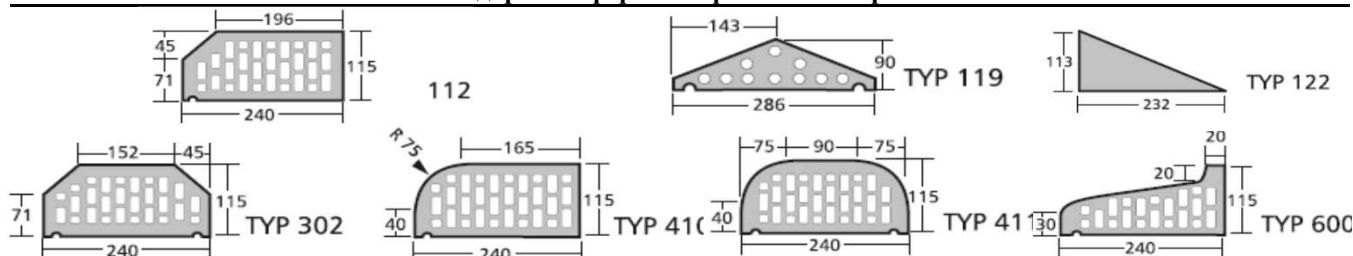

Стандартные форматы фасонного кирпича

Крышки на столбы. Цвета: коричневый, красный

Крышки на столбы из клинкерного кирпича